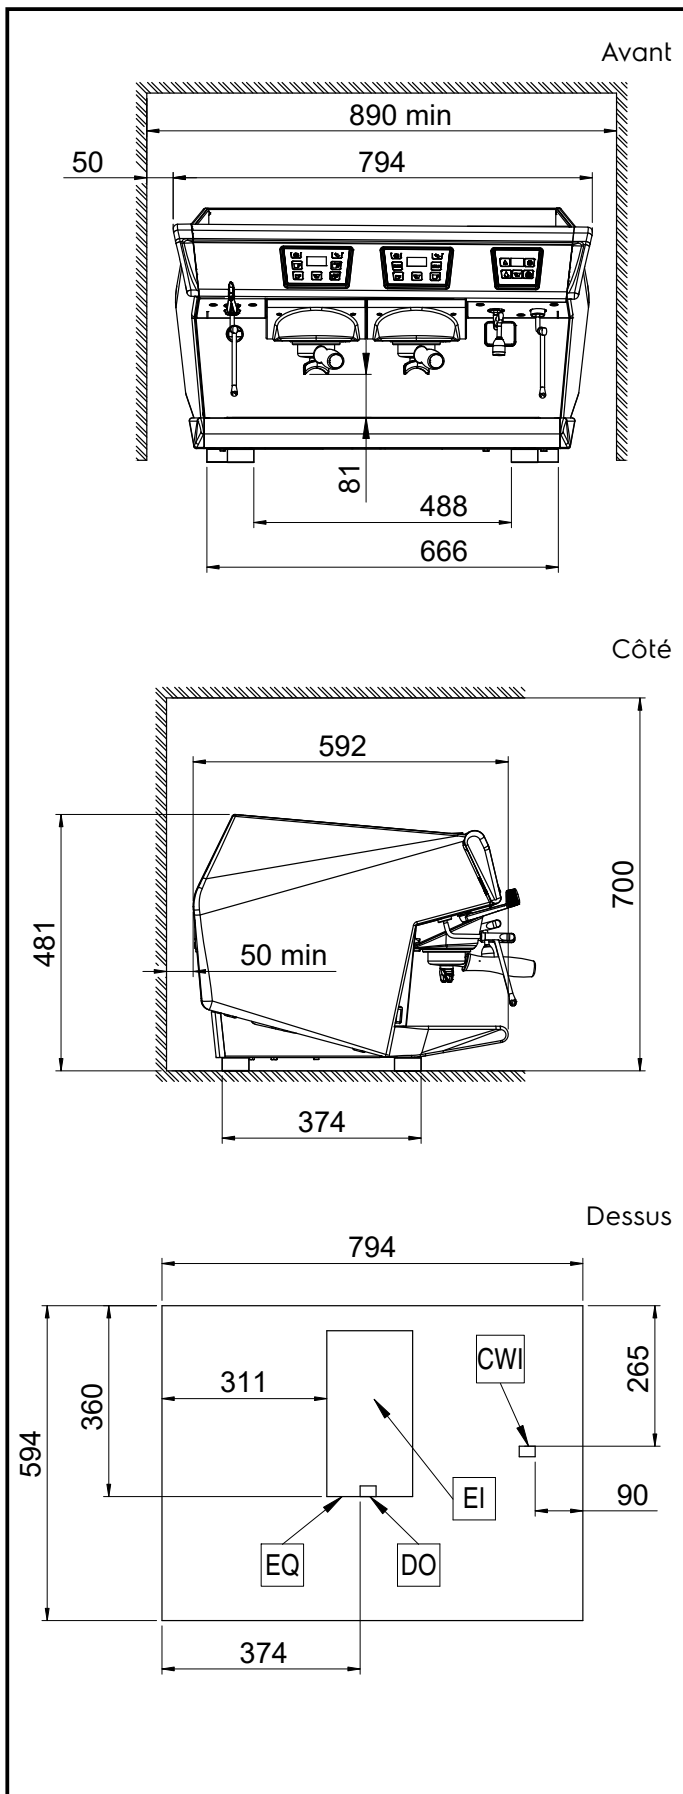

Électrique

Voltage :

230/400 V/3N/1N ph/50 Hz

602524 (AURA2DO)

Puissance de raccordement 4.8 kW

Informations générales

Largeur extérieure 794 mm

Profondeur extérieure 592 mm

Hauteur extérieure 490 mm

Poids net : 73 kg

[NOT TRANSLATED]

Consommation de courant: 7.2 Amps

Accessoires inclus

- 1 X Porte filtre Aura pour deux tasses PNC 871008
- 2 X Porte filtre Aura pour une tasse PNC 871009

Accessoires en option

- MOULIN A CAFE 65 MM, 1,4KG PNC 602543 ☐
- MOULIN A CAFE 75 MM, 1,4KG PNC 602544 ☐
- MOULIN A CAFE ELECTRONIQUE, 75MM, 1,4KG PNC 602546 ☐
- Porte filtre Aura pour deux tasses PNC 871008 ☐
- Porte filtre Aura pour une tasse PNC 871009 ☐
- Sortie vapeur à débit ajustable pour machines sans Steamair PNC 871010 ☐
- Mousseur de lait pour lait chaud et mousse, uniquement pour machines sans fonction Steamair PNC 871011 ☐
- Mousseur de lait pour lait chaud et mousse, uniquement pour machines sans fonction Steamair PNC 871012 ☐
- Sortie vapeur en teflon, uniquement pour machines sans fonction Steamair PNC 871013 ☐
- Réfrigérateur de lait 8l, peut contenir jusqu'à 4l de lait PNC 871014 ☐
- Réfrigérateur de lait 8l, peut contenir jusqu'à 4l de lait PNC 871015 ☐
- Filtre pour une tasse, 12g PNC 871017 ☐
- Filtre pour 2 tasses, 18g PNC 871018 ☐
- Tiroir à café PNC 871019 ☐